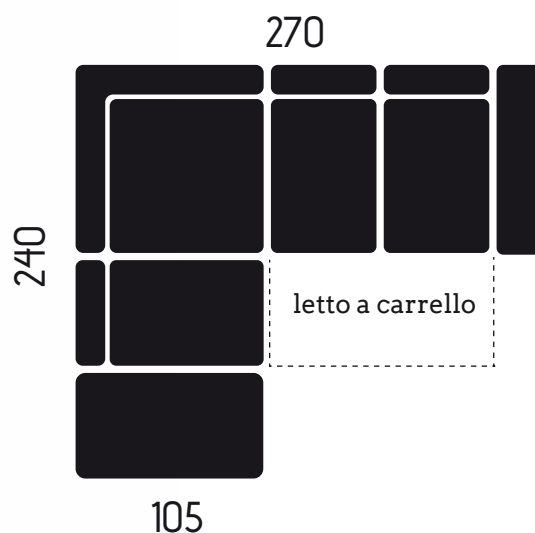

BELLUNO

3 posti letto carrello con bracciolo destro
 + angolo poltrona terminale
 con pouf contenitore sganciabile

CARATTERISTICHE DIVANO IN FOTO

Tessuto: Scarlet

Colore: 11 / 6

Posti: 6

Dimensioni (cm): 240x270

- Angolo poltrona terminale
con pouf contenitore sganciabile
- Letto a Carrello
- Poggiatesta Reclinabile a Cricchetto

BELLUNO

CARATTERISTICHE TECNICHE