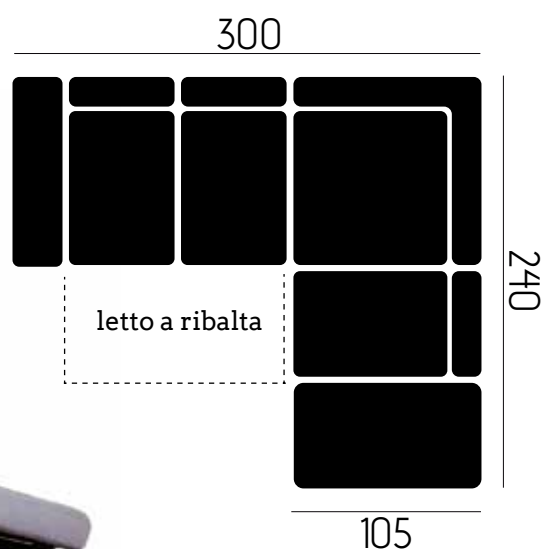

# BERLINO

3 posti letto ribalta  
 + angolo poltrona terminale  
 con pouf sganciabile

## CARATTERISTICHE DIVANO IN FOTO

Tessuto: Brutus

Colore: Elephant

Posti: 6

Dimensioni (cm): 300x240

Angolare con pouf contenitore sganciabile

Letto a Ribalta

Poggiatesta Reclinabile a Cricchetto

Piede in acciaio