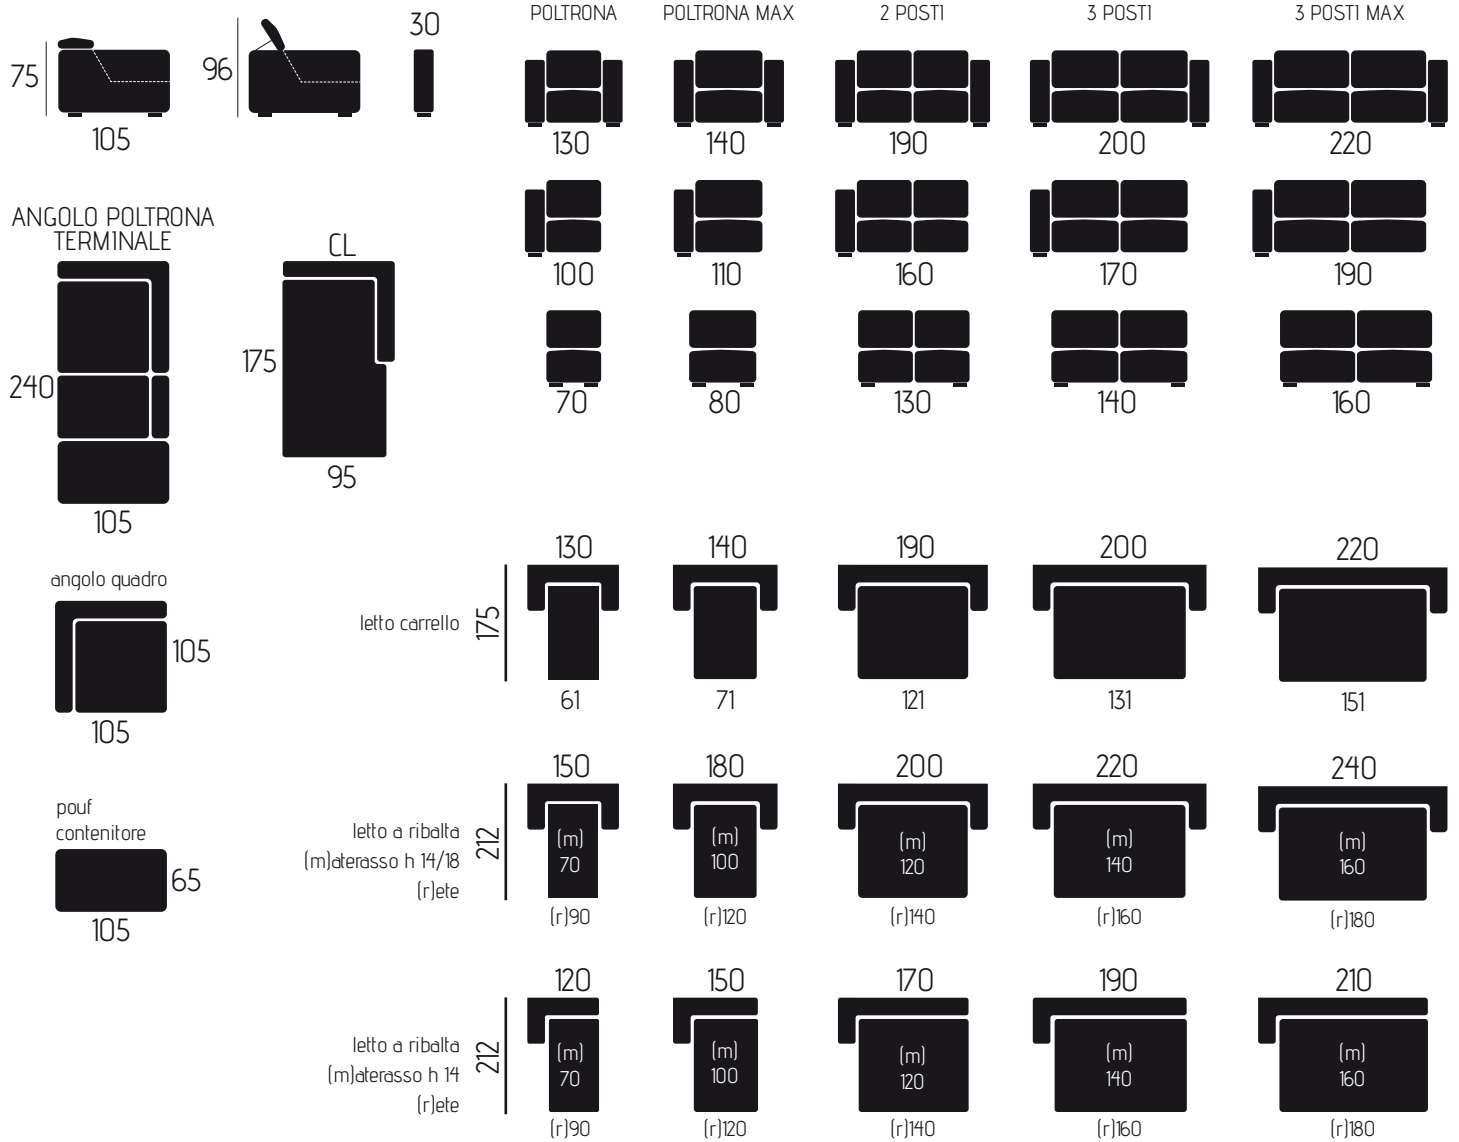

GENOVA

3 posti letto carrello con bracciolo destro
+ angolo poltrona terminale
+ pouf contenitore sganciabile

CARATTERISTICHE DIVANO IN FOTO

Tessuto: Diletta

Colore: Ice

Posti: 6

Dimensioni (cm): 275x240

- Angolare con pouf sganciabile
- Poggiatesta Reclinabile a Cricchetto
- Letto a carrello

CARATTERISTICHE TECNICHE

RECLINER
ELETTRICO

157

RECLINER RECLINER RECLINER RECLINER RECLINER

Il meccanismo Recliner Eelettrico può essere installato anche ad una sola seduta.