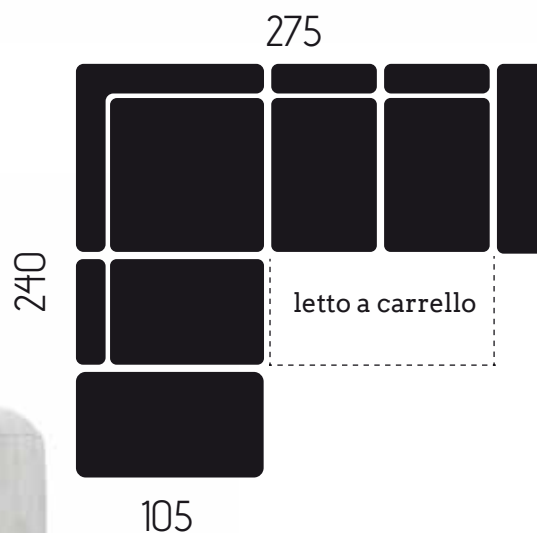

GENOVA

3 posti letto carrello con bracciolo destro
+ angolo poltrona terminale
+ pouf contenitore sganciabile

CARATTERISTICHE DIVANO IN FOTO

Tessuto: Diletta

Colore: Ice

Posti: 6

Dimensioni (cm): 275x240

- Angolare con pouf sganciabile
- Poggiatesta Reclinabile a Cricchetto
- Letto a carrello