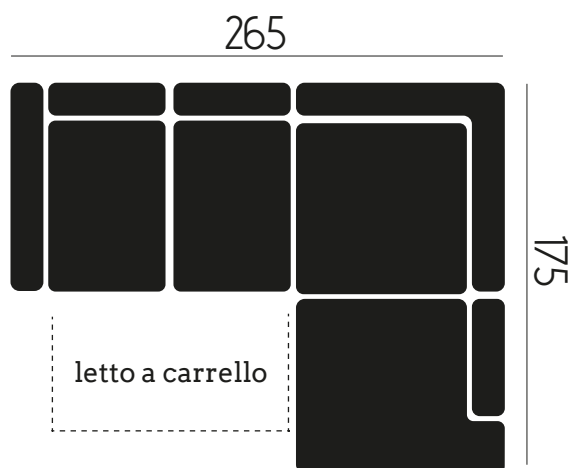

CARATTERISTICHE DIVANO IN FOTO

Tessuto: Munich

Colore: Green / Cream

Posti: 5

Dimensioni (cm): 265 x 175

CL contenitore

Letto a Carrello

Poggiatesta Reclinabile a Cricchetto

CARATTERISTICHE TECNICHE

		POLTRONA	POLTRONA MAX	2 POSTI	3 POSTI	3 POSTI MAX
<p>75</p> <p>105</p>	<p>96</p> <p>30</p>	<p>130</p>	<p>140</p>	<p>190</p>	<p>200</p>	<p>220</p>
<p>ANGOLO POLTRONA TERMINALE</p> <p>240</p> <p>105</p>	<p>CL</p> <p>175</p> <p>95</p>	<p>100</p>	<p>110</p>	<p>160</p>	<p>170</p>	<p>190</p>
<p>angolo quadro</p> <p>105</p> <p>105</p>	<p>letto carrello</p> <p>175</p>	<p>130</p> <p>61</p>	<p>140</p> <p>71</p>	<p>190</p> <p>121</p>	<p>200</p> <p>131</p>	<p>220</p> <p>151</p>
<p>pouf contenitore</p> <p>65</p> <p>105</p>	<p>letto a ribalta (m)aterasso h 14/18 (r)ete</p> <p>212</p>	<p>POLTRONA</p> <p>150</p> <p>(m) 70 (r)90</p>	<p>2 POSTI</p> <p>180</p> <p>(m) 100 (r)120</p>	<p>2 POSTI MAX</p> <p>200</p> <p>(m) 120 (r)140</p>	<p>3 POSTI</p> <p>220</p> <p>(m) 140 (r)160</p>	<p>3 POSTI MAX</p> <p>240</p> <p>(m) 160 (r)180</p>
	<p>letto a ribalta (m)aterasso h 14/18 (r)ete</p> <p>212</p>	<p>120</p> <p>(m) 70 (r)90</p>	<p>150</p> <p>(m) 100 (r)120</p>	<p>170</p> <p>(m) 120 (r)140</p>	<p>190</p> <p>(m) 140 (r)160</p>	<p>210</p> <p>(m) 160 (r)180</p>
<p>RECLINER ELETTRICO</p> <p>157</p>	<p>RECLINER</p>	<p>RECLINER</p>	<p>RECLINER</p>	<p>RECLINER</p>	<p>RECLINER</p>	<p>RECLINER</p>