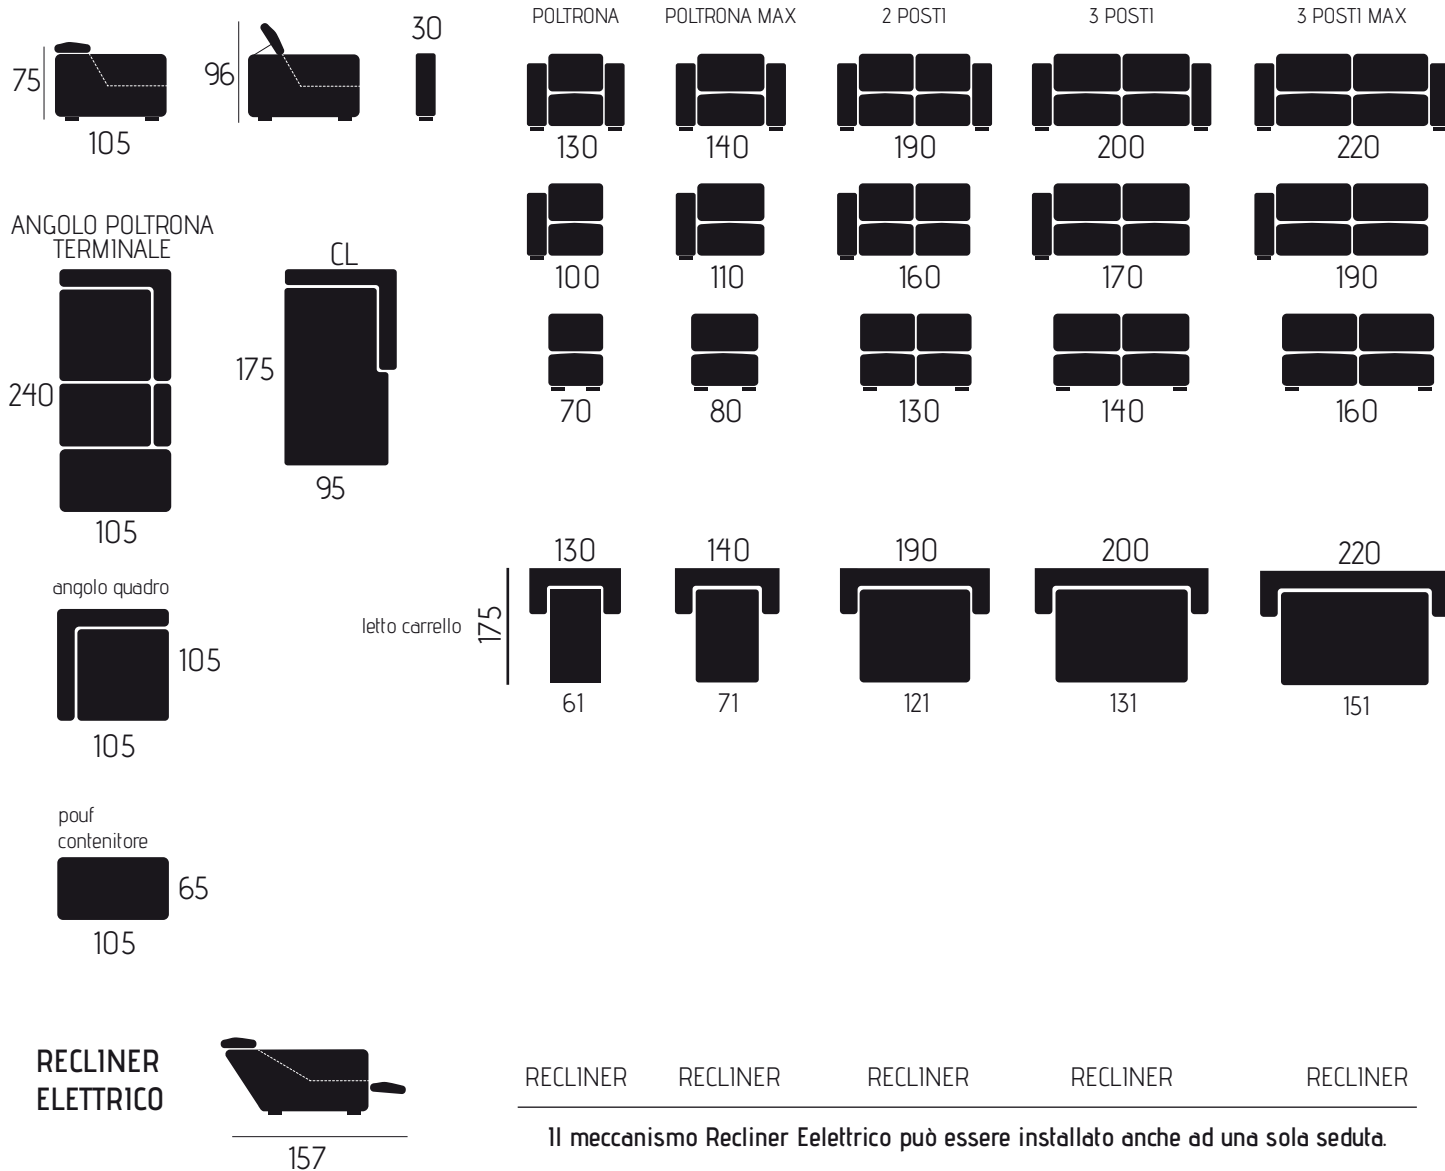

CARATTERISTICHE TECNICHE

Il meccanismo Recliner Elettrico può essere installato anche ad una sola seduta.