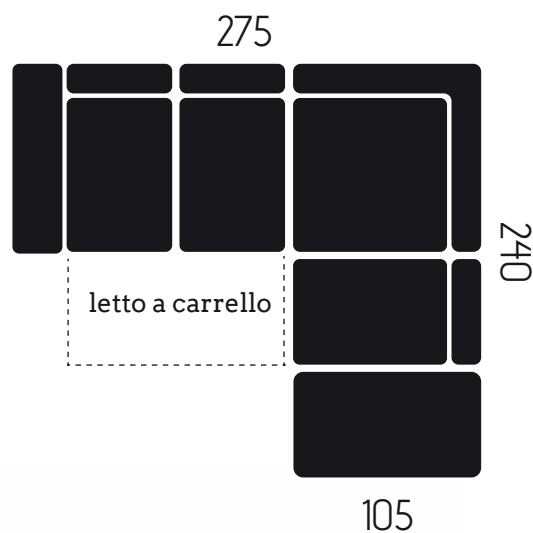

# MARGOT

3p letto carrello con bracciolo sinistro  
+ angolo poltrona terminale  
con pouff contenitore sganciabile

## CARATTERISTICHE DIVANO IN FOTO

Tessuto: Extraleather / Mirò

Colore: White / Antracite

Posti: 6

Dimensioni (cm): 275x240

Angolare terminale con pouff contenitore sganciabile

Letto a Carrello

Poggiatesta Reclinabile a Cricchetto