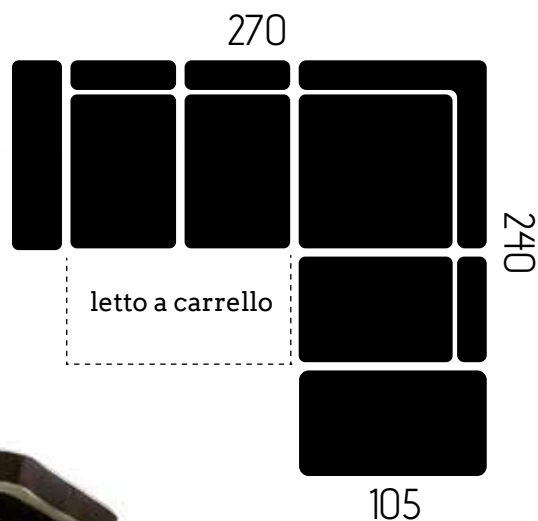

CAROVIGNO

3 posti letto carrello con bracciolo sinistro
+ angolo poltrona terminale
con pouf contenitore sganciabile

CARATTERISTICHE DIVANO IN FOTO

Tessuto: Tecnofibra 06 / tecnofibra 11

Colore: Light Grey / Brown

Posti: 5½

Dimensioni (cm): 270x240

Angolare terminale con pouf contenitore sganciabile

Letto a Carrello

Poggiatesta Reclinabile a Cricchetto

CAROVIGNO

CARATTERISTICHE TECNICHE