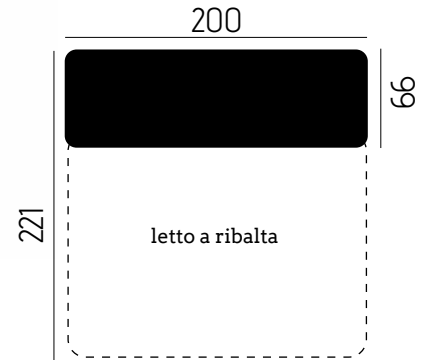

## DAVID

3 posti + letto a ribalta

### CARATTERISTICHE DIVANO IN FOTO

Tessuto: Diletta

Colore: Antracite

Posti: 3

Dimensioni (cm): 200x99 | Letto aperto: 200x221

Letto a ribalta

Materasso 18 h | Rete elettrosaldata a 2 pieghe

Spalliera porta quanciali