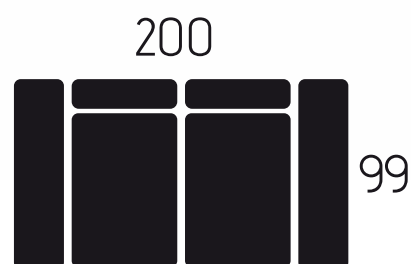

# ETNA

3 posti letto a ribalta

## CARATTERISTICHE DIVANO IN FOTO

Tessuto: Munich

Colore: Arena / Cream 02

Posti: 3

Dimensioni (cm): 200x99

Letto a Ribalta