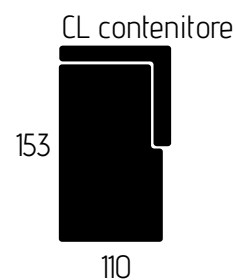

## CARATTERISTICHE DIVANO IN FOTO

Tessuto: Munich

Colore: Arena / Cream 02

Posti: 3

Dimensioni (cm): 200x99

Letto a Ribalta

### CARATTERISTICHE TECNICHE

	POLTRONA	2 POSTI	2 POSTI MAX	3 POSTI	3 POSTI MAX
	130	160	180	200	220
	110	140	160	180	200
	90	120	140	160	180
letto a ribalta (m) materasso h 14/18 (r) rete	130 (m) 70 (r) 90	160 (m) 100 (r) 120	180 (m) 120 (r) 140	200 (m) 140 (r) 160	220 (m) 160 (r) 180