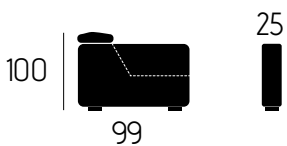

ORLANDO

3 posti + letto a ribalta

CARATTERISTICHE DIVANO IN FOTO

Tessuto: Diletta

Colore: Antracite

Posti: 3

Dimensioni (cm): 210x99 | Letto aperto: 210x221

Letto a ribalta

Materasso 18 h | Rete elettrosaldata a 2 pieghe

Spalliera porta quanciali

CARATTERISTICHE TECNICHE

CL Lineare
Contenitore

	POLTRONA	2 POSTI	2 POSTI MAX	3 POSTI	3 POSTI MAX
	140	170	190	210	230
	115	145	165	185	205
	90	120	140	160	180
	140	170	190	240	230
letto a ribalta (m)aterasso h 14/18 (r)ete	212 (m) 70 (r)90	212 (m) 100 (r)120	212 (m) 120 (r)140	212 (m) 140 (r)160	212 (m) 160 (r)180
	115	145	165	185	205
letto a ribalta (m)aterasso h 14/18 (r)ete	212 (m) 70 (r)90	212 (m) 100 (r)120	212 (m) 120 (r)140	212 (m) 140 (r)160	212 (m) 160 (r)180