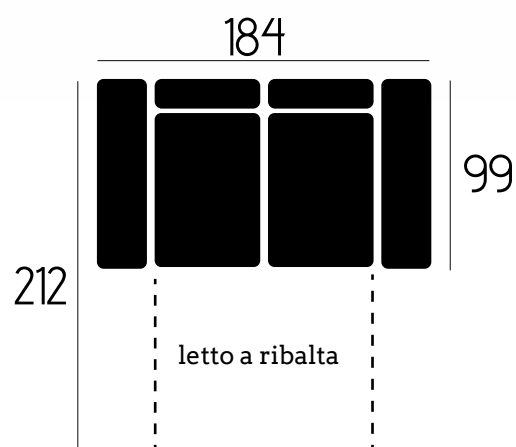

PISTOIA

3 posti letto a ribalta H18

CARATTERISTICHE DIVANO IN FOTO

Tessuto: James

Colore: Jeans / Light Grey

Posti: 3

Dimensioni (cm): 184x99

Letto a Ribalta h 18

PISTOIA

CARATTERISTICHE TECNICHE

CL Lineare
Contenitore