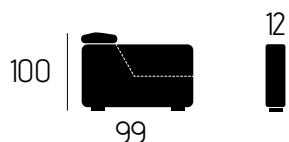

PISTOIA

3 posti letto a ribalta H18

CARATTERISTICHE DIVANO IN FOTO

Tessuto: James

Colore: Jeans / Light Grey

Posti: 3

Dimensioni (cm): 184x99

Letto a Ribalta h 18

PISTOIA

CARATTERISTICHE TECNICHE

CL Lineare
Contenitore