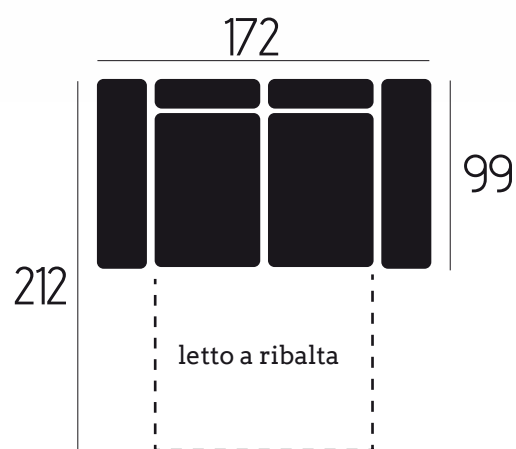

SAVONA

3 posti letto a ribalta H18

CARATTERISTICHE DIVANO IN FOTO

Tessuto: James

Colore: Jeans / Light Grey

Posti: 3

Dimensioni (cm): 172x99

Letto a Ribalta h 18

SAVONA

CARATTERISTICHE TECNICHE

6

CL Lineare
Contenitore

POLTRONA	2 POSTI	2 POSTI MAX	3 POSTI	3 POSTI MAX
 102	 132	 152	 172	 192
 96	 126	 146	 166	 186
 90	 120	 140	 160	 180

POLTRONA 2 POSTI 2 POSTI MAX 3 POSTI 3 POSTI MAX

	102	132	152	172	192
letto a ribalta (m) materasso h 14/18 (r) rete	 (m) 70 (r) 90	 (m) 100 (r) 120	 (m) 120 (r) 140	 (m) 140 (r) 160	 (m) 160 (r) 180