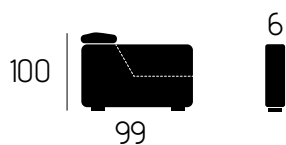

SAVONA

3 posti letto a ribalta H18

CARATTERISTICHE DIVANO IN FOTO

Tessuto: James

Colore: Jeans / Light Grey

Posti: 3

Dimensioni (cm): 172x99

Letto a Ribalta h 18

SAVONA

CARATTERISTICHE TECNICHE

6

CL Lineare
Contenitore

POLTRONA	2 POSTI	2 POSTI MAX	3 POSTI	3 POSTI MAX
 102	 132	 152	 172	 192
 96	 126	 146	 166	 186
 90	 120	 140	 160	 180

POLTRONA 2 POSTI 2 POSTI MAX 3 POSTI 3 POSTI MAX

	102	132	152	172	192
letto a ribalta (m) materasso h 14/18 (r) rete	 (m) 70 (r) 90	 (m) 100 (r) 120	 (m) 120 (r) 140	 (m) 140 (r) 160	 (m) 160 (r) 180