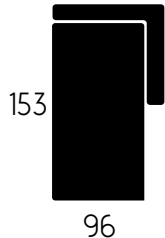

SAVONA

3 posti letto a ribalta H18

CARATTERISTICHE DIVANO IN FOTO

Tessuto: James

Colore: Jeans / Light Grey

Posti: 3

Dimensioni (cm): 172x99

Letto a Ribalta h 18

SAVONA

CARATTERISTICHE TECNICHE

6

CL Lineare
Contenitore

POLTRONA	2 POSTI	2 POSTI MAX	3 POSTI	3 POSTI MAX
 102	 132	 152	 172	 192
 96	 126	 146	 166	 186
 90	 120	 140	 160	 180

POLTRONA 2 POSTI 2 POSTI MAX 3 POSTI 3 POSTI MAX

	102	132	152	172	192
letto a ribalta (m) materasso h 14/18 (r) rete	 (m) 70 (r) 90	 (m) 100 (r) 120	 (m) 120 (r) 140	 (m) 140 (r) 160	 (m) 160 (r) 180