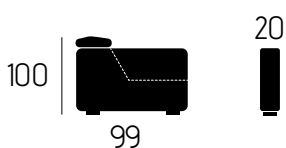

SMILE

3 posti + letto a ribalta

CARATTERISTICHE DIVANO IN FOTO

Tessuto: Cairo

Colore: Tabac / Beige

Posti: 3

Dimensioni (cm): 200x99 | Letto aperto: 200x221

Letto a ribalta

Materasso 18 h | Rete elettrosaldata a 2 pieghe

Spalliera porta quanciali

CARATTERISTICHE TECNICHE

CL Lineare
Contenitore

	POLTRONA	2 POSTI	2 POSTI MAX	3 POSTI	3 POSTI MAX
Profondità (cm)	130	160	180	200	220
Profondità (cm) - CL Lineare Contenitore	110	140	160	180	200
Profondità (cm) - CL Lineare Contenitore	90	120	140	160	180
Profondità (cm) - Letto a ribalta	130	160	180	200	220
Altezza (m) - Letto a ribalta	(m) 70	(m) 100	(m) 120	(m) 140	(m) 160
Altezza (m) - Letto a ribalta	(r) 90	(r) 120	(r) 140	(r) 160	(r) 180