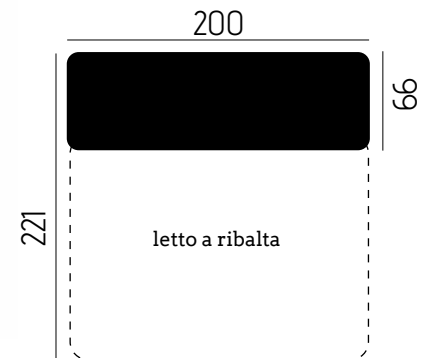

SMILE

3 posti + letto a ribalta

CARATTERISTICHE DIVANO IN FOTO

Tessuto: Cairo

Colore: Tabac / Beige

Posti: 3

Dimensioni (cm): 200x99 | Letto aperto: 200x221

Letto a ribalta

Materasso 18 h | Rete elettrosaldata a 2 pieghe

Spalliera porta quanciali

CARATTERISTICHE TECNICHE

CL Lineare
Contenitore

	POLTRONA	2 POSTI	2 POSTI MAX	3 POSTI	3 POSTI MAX
Profondità (cm)	130	160	180	200	220
Profondità (cm) - CL Lineare Contenitore	110	140	160	180	200
Profondità (cm) - CL Lineare Contenitore	90	120	140	160	180
Profondità (cm) - Letto a ribalta	130	160	180	200	220
Altezza (m) - Letto a ribalta	(m) 70	(m) 100	(m) 120	(m) 140	(m) 160
Altezza (m) - Letto a ribalta	(r) 90	(r) 120	(r) 140	(r) 160	(r) 180