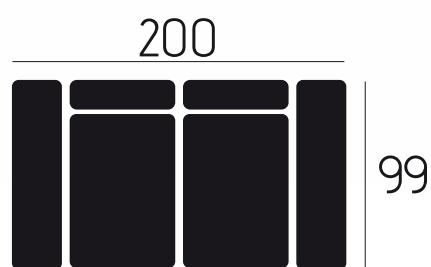

## CARATTERISTICHE DIVANO IN FOTO

Tessuto: Munich

Colore: New lime / New petrol

Posti: 3

Dimensioni (cm): 200x99

Letto a Ribalta h 18