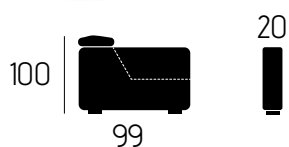

## CARATTERISTICHE DIVANO IN FOTO

Tessuto: Munich

Colore: New lime / New petrol

Posti: 3

Dimensioni (cm): 200x99

Letto a Ribalta h 18

## CARATTERISTICHE TECNICHE

CL Lineare  
 Contenitore

	POLTRONA	2 POSTI	2 POSTI MAX	3 POSTI	3 POSTI MAX
	 130	 160	 180	 200	 220
	 110	 140	 160	 180	 200
	 90	 120	 140	 160	 180
letto a ribalta (m) materasso h 14/18 (r) rete	130  (m) 70 (r) 90	160  (m) 100 (r) 120	180  (m) 120 (r) 140	200  (m) 140 (r) 160	220  (m) 160 (r) 180