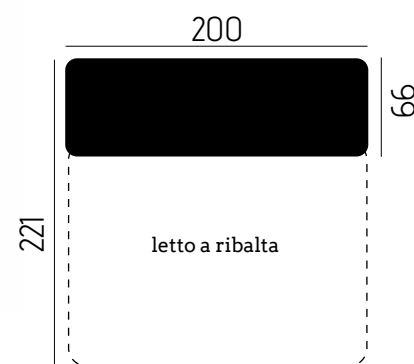

## TRILLI

3 posti + letto a ribalta

### CARATTERISTICHE DIVANO IN FOTO

Tessuto: Diletta

Colore: Antracite

Posti: 3

Dimensioni (cm): 200x99 | Letto aperto: 200x221

Letto a ribalta

Materasso 18 h | Rete elettrosaldata a 2 pieghe

Spalliera porta quanciali